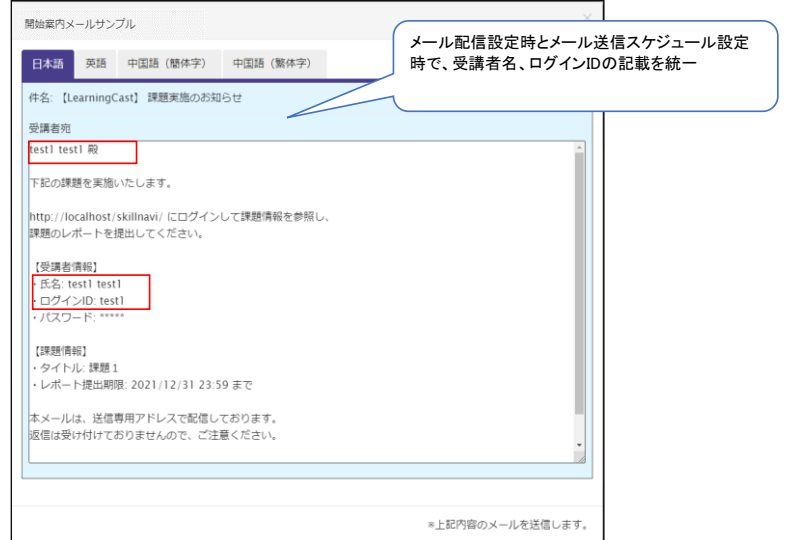

■メール送信スケジュール設定時

「運用管理 > 課題 > 課題一覧 > 提出状況 > メール送信スケジュールを設定する > サンプルを表示」

変更後

■メール配信設定時

「運用管理 > 課題 > 課題一覧 > 提出状況 > サンプルを表示」

■メール送信スケジュール設定時

「運用管理 > 課題 > 課題一覧 > 提出状況 > メール送信スケジュールを設定する > サンプルを表示」

※ メール送信スケジュールを編集する画面のサンプル表示、課題進捗管理画面のサンプル表示について同様に修正しております。
eラーニング、テスト、アンケート、クラス進捗画面について同様に修正しております。