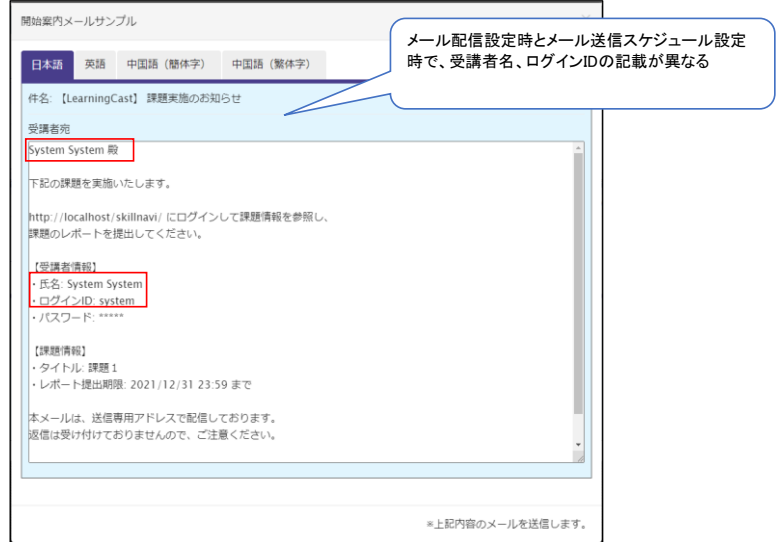

■メール送信スケジュール設定時

「運用管理 > 課題 > 課題一覧 > 提出状況 > メール送信スケジュールを設定する > サンプルを表示」