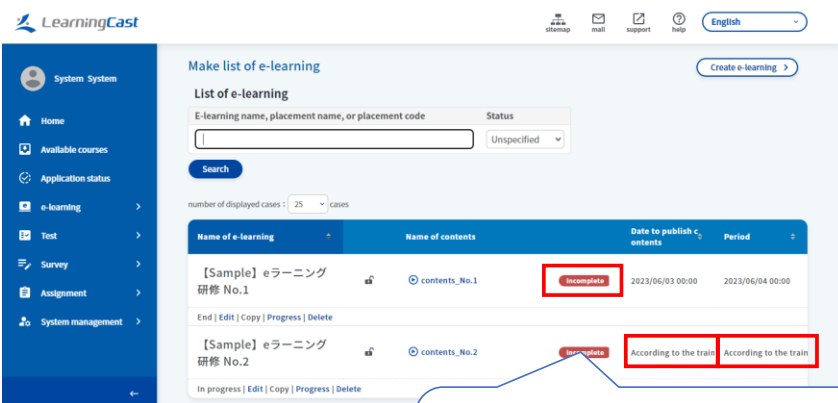

チケット番号:

LC-38

タイトル:

eラーニング一覧画面で、ステータス列の幅が狭くなった時に、文字が見切れないようにしました

変更箇所:

eラーニング一覧画面

変更前

非拡大時

拡大時

コンテンツのステータス文字が見切れている