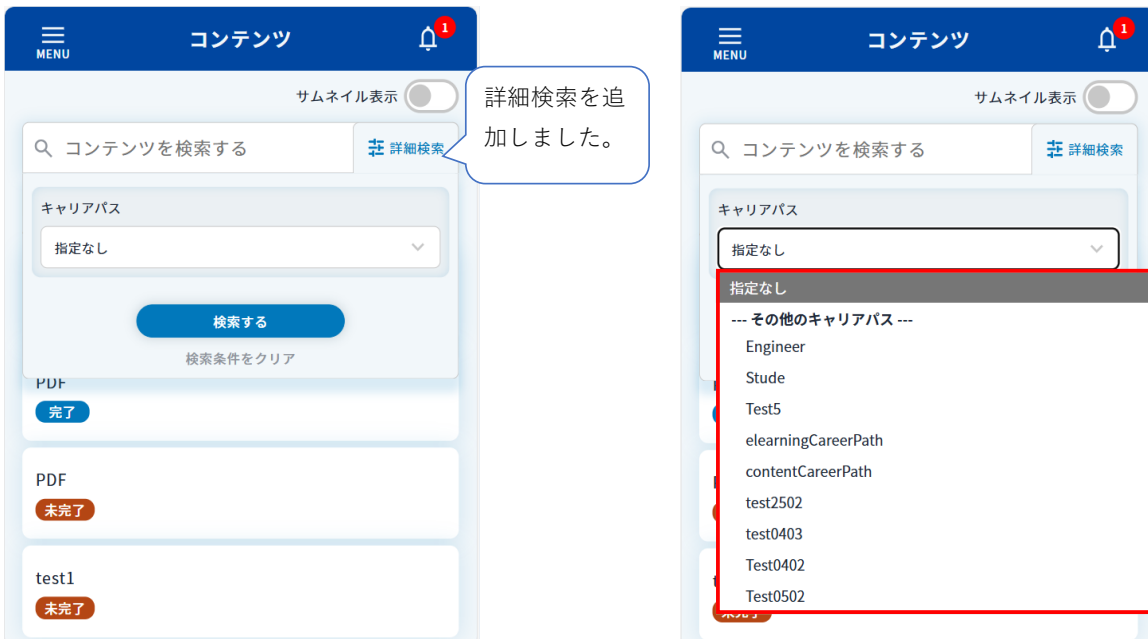

チケット番号:
LC-3720

タイトル:
モバイル画面で、キャリアパスによる検索をできるようにしました

変更箇所:

変更後

研修画面

研修画面の検索機能。検索条件として「tes」と入力し、「キャリアパス」を選択している。検索ボタン「検索する」が下部に表示されている。

研修画面の検索機能。検索条件として「tes」と入力し、「キャリアパス」を選択している。検索ボタン「検索する」が下部に表示されている。

eラーニング一覧画面

eラーニング一覧画面の検索機能。検索条件として「eラーニングを検索する」と入力し、「キャリアパス」を選択している。検索ボタン「検索する」が下部に表示されている。

詳細検索を追加しました。

eラーニング一覧画面の検索機能。検索条件として「eラーニングを検索する」と入力し、「キャリアパス」を選択している。検索ボタン「検索する」が下部に表示されている。

コンテンツ一覧画面

コンテンツサムネイル一覧画面